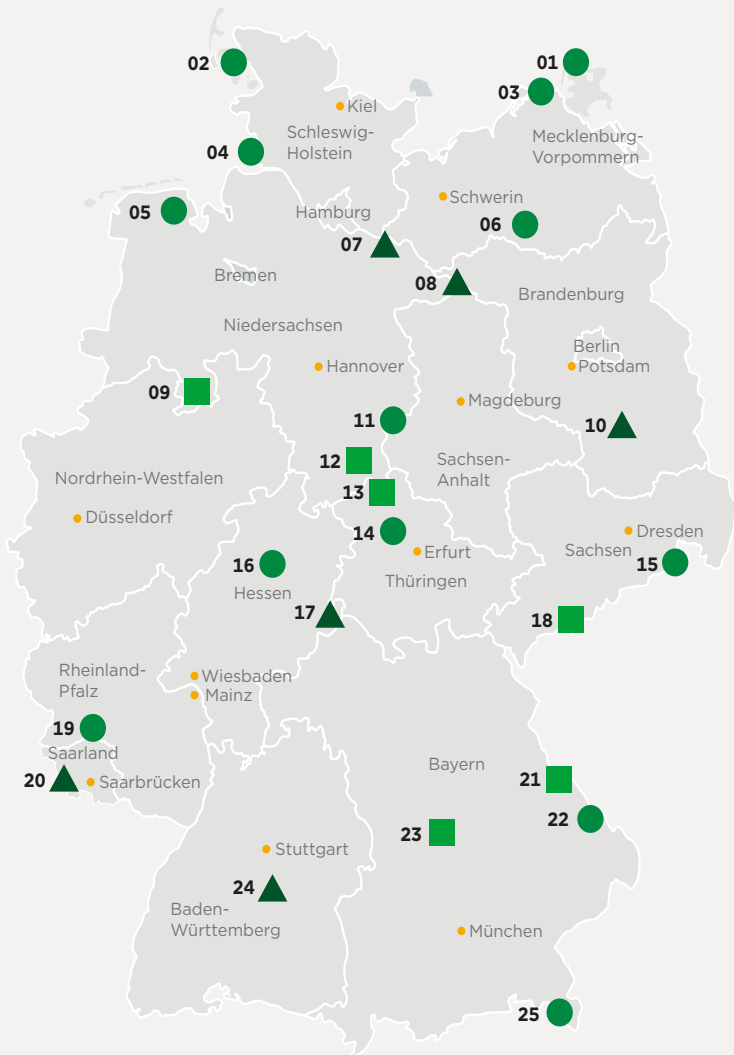

- **Nationalparks** sind Landschaften, in denen Natur Natur bleiben soll. Nationalparks schaffen Räume für wiedergewonnene Wildnis. Sie sind unverzichtbar für die biologische Vielfalt unserer Erde.
- **Naturparks** bewahren und entwickeln Kulturlandschaften für die Erholung von Mensch und Natur sowie für eine nachhaltige Regionalentwicklung.
- **Biosphärenreservate** sind national und international repräsentative Modellregionen für ein ausgeglichenes Zusammenleben von Mensch und Natur.